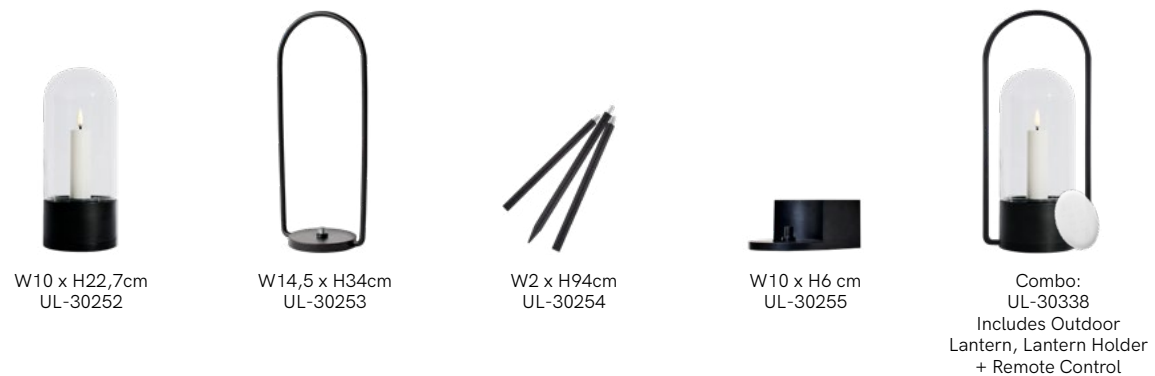

SPEAR OUTDOOR CANDLEHOLDER

Matériau Fer galvanisé de 6 mm
Couleur Matte Black

Convient aux piliers d'extérieur de 7,8 cm de large

W9.2 x H75cm
UL-30339

OUTDOOR LANTERN & ACCESSORIES

Matériau ABS Plastic, Powder Coated Steel & Glass
Couleurs White (Candle), Matte Black (Lantern & Accessories)
Piles 2 x C (non inclus)
 ~1000 heures d'autonomi
Features Protégé contre les UV
 Résistance à l'eau : IPX5