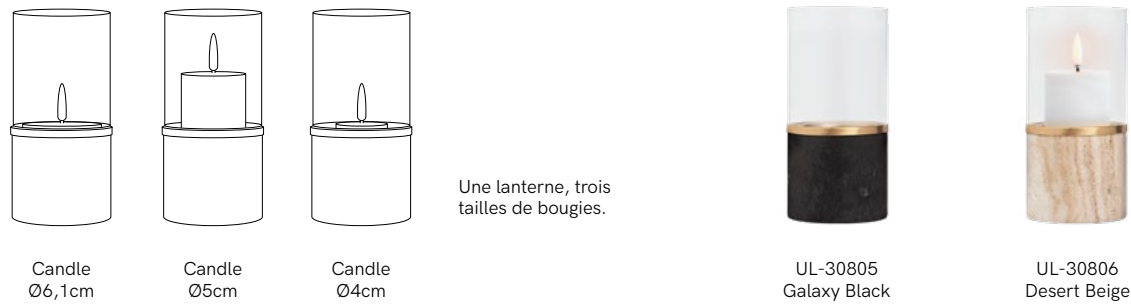

LIGHT (STANDARD TAPER)

Matériau Alliage de zinc
Dimensions W3,2 x H2,3cm

LIGHTARCH (STANDARD TAPER)

Créateur Knud Holscher
Matériau Alliage de zinc
Dimensions W28 x D28 x H17cm

MARBLE LANTERN NOUVEAU

Matériau Marbre, verre, métal
Dimensions W8 x H17cm