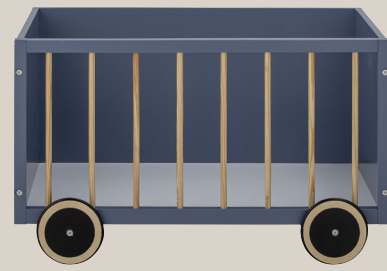

Birsen Basket w/Lid  
Water Hyacinth, Red  
**82054111 / 1 PCS**  
Ø40xH40 cm  
10049900 20006990  
30006590 40074900  
50074900

Sebald Storage Box w/Wheels  
MDF, Blue  
**82054292 / 1 PCS**  
L60xH35xW47 cm  
10029900 20004290  
30003950 40044900  
50044900