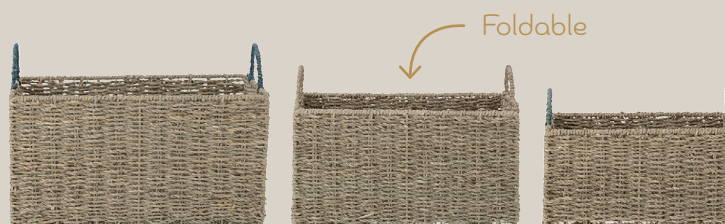

Fenter Basket
Seagrass, Nature
82056767 / 2 PCS
L38xH20xW33 cm, Set of 3
10032900 20004690
30004450 40049900
50049900