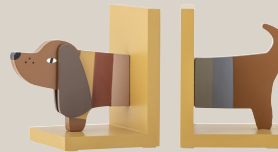

Charlie Bookend
FSC®100%, MDF, Yellow
82054447 / 6 SET
L12,5xH15,5xW15 cm, Set of 2
10011575 20001690
30001590 40017575
50017575

*